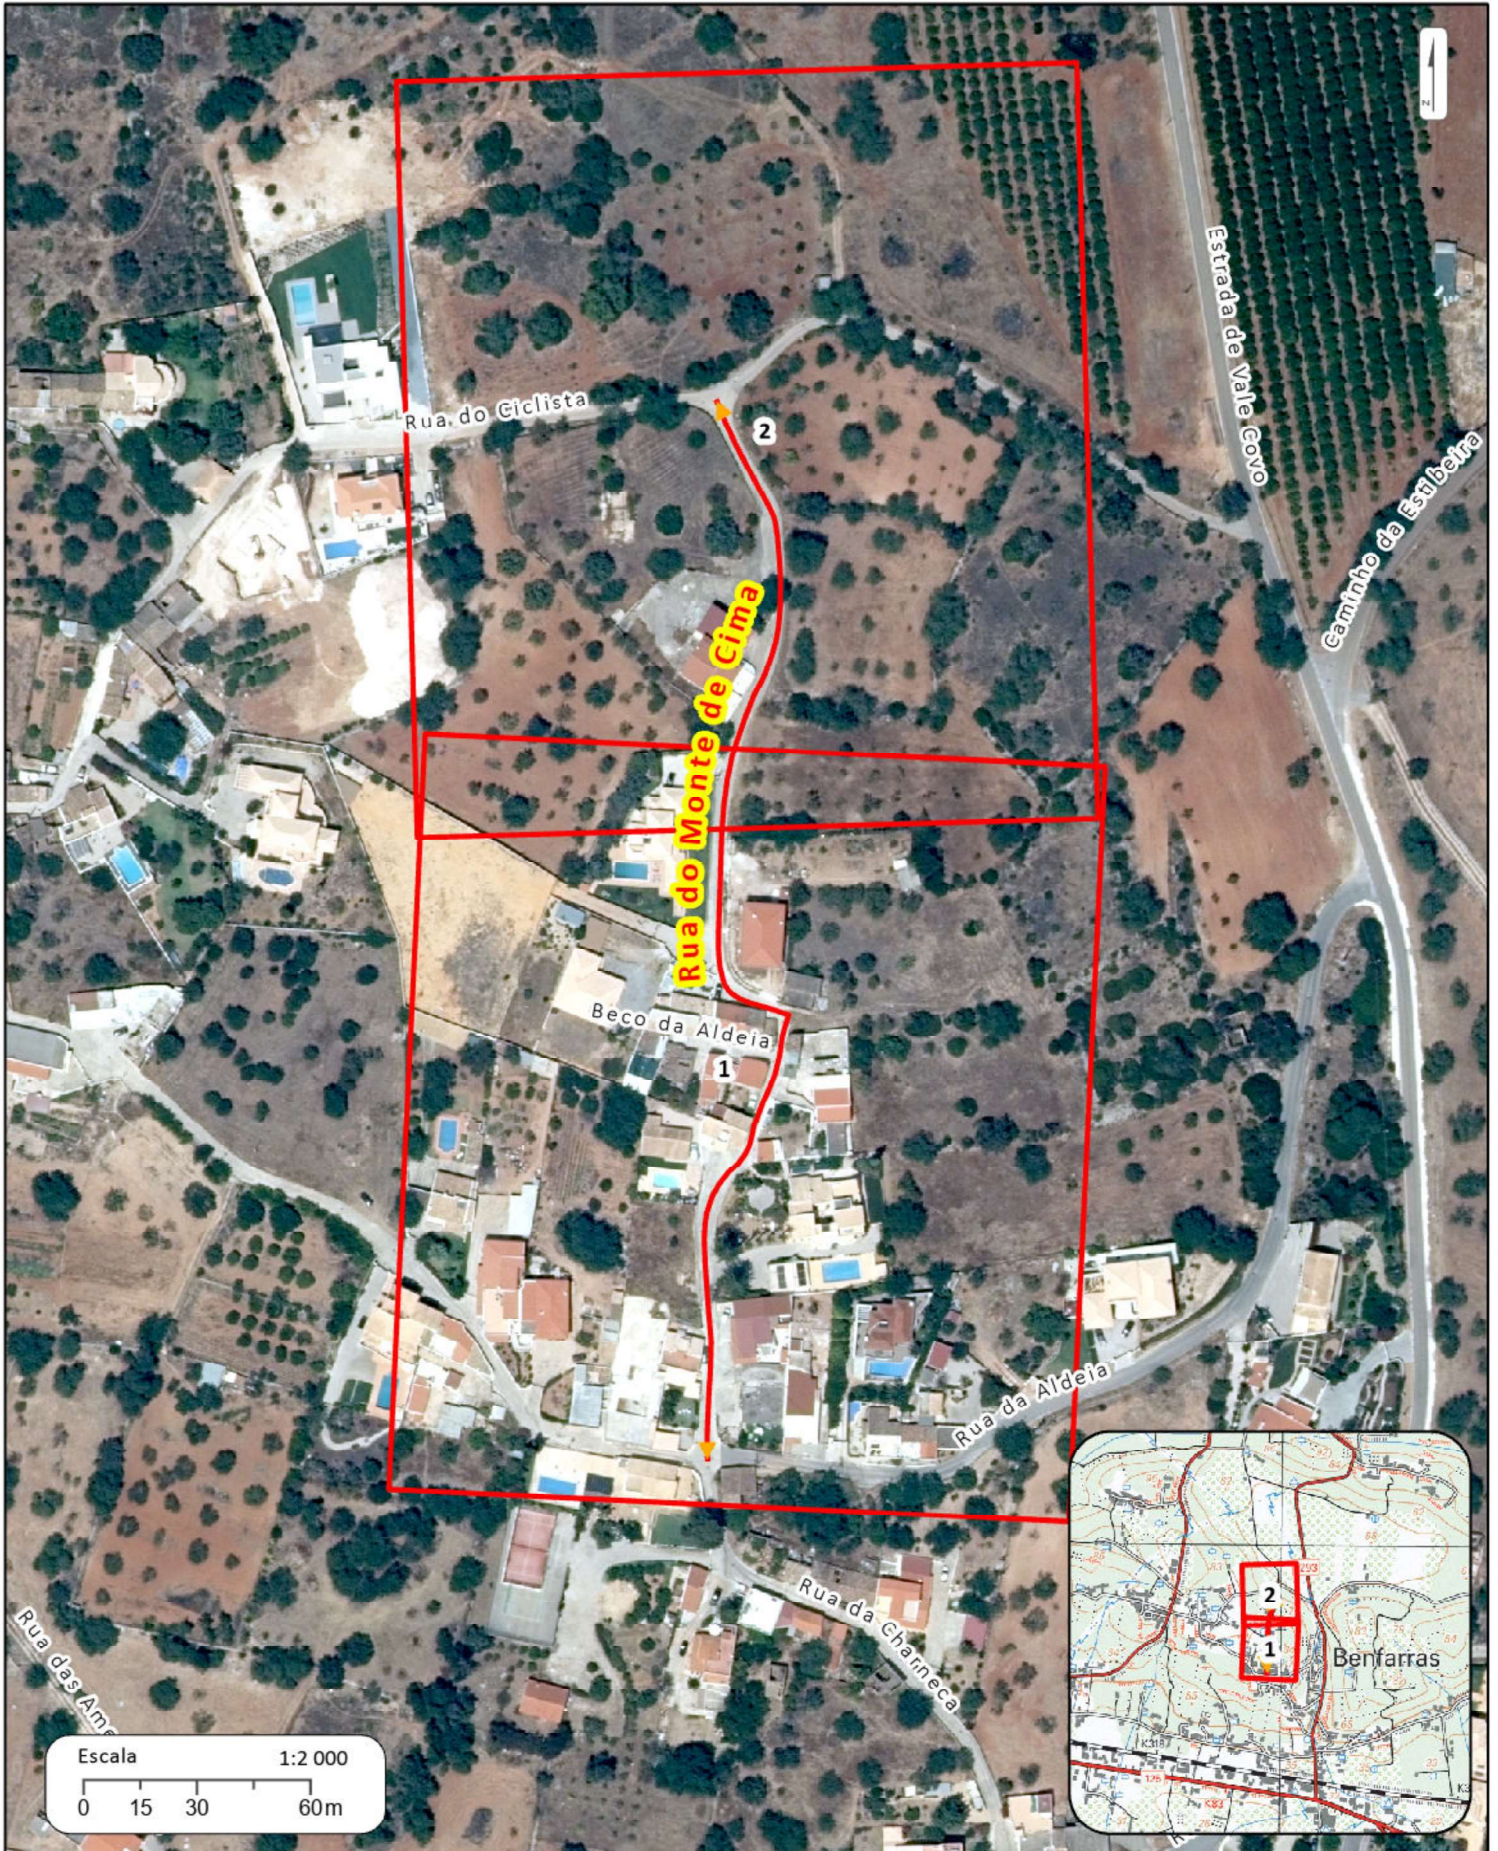

Torna-se público, a atribuição de numeração de polícia na **Rua do Monte de Cima**, inicia na Rua da Aldeia e termina na Estrada de Vale Covo.

Para eventuais pedidos de esclarecimento relativamente à alteração de morada¹ deverão ser contactados os serviços da respetiva Junta de Freguesia, que colaboram com a Câmara Municipal nesta matéria.

GEOLULÉ
SIG Municipal

MAPA DE TOPONÍMIA / Nº POLÍCIA

(x;y): 857,22E ; 282632,76S

(x;y): 1053,55E ; 282877,76S

CÂMARA MUNICIPAL DE LOULÉ

NA RUA DO MONTE DE CIMA

MAPA DE TOPONÍMIA / Nº POLÍCIA

(x;y): 857,26E ; 282453,5S

2 / 2

(x;y): 1053,58E ; 282698,5S

CÂMARA MUNICIPAL DE LOULÉ

RUA DO MONTE DE CIMA

GEOLULÉ

SIG Municipal

MAPA DE TOPONÍMIA / Nº POLÍCIA

(x,y): 759,25E ; 282458,05S

(x,y): 1151,25E ; 282948,05S