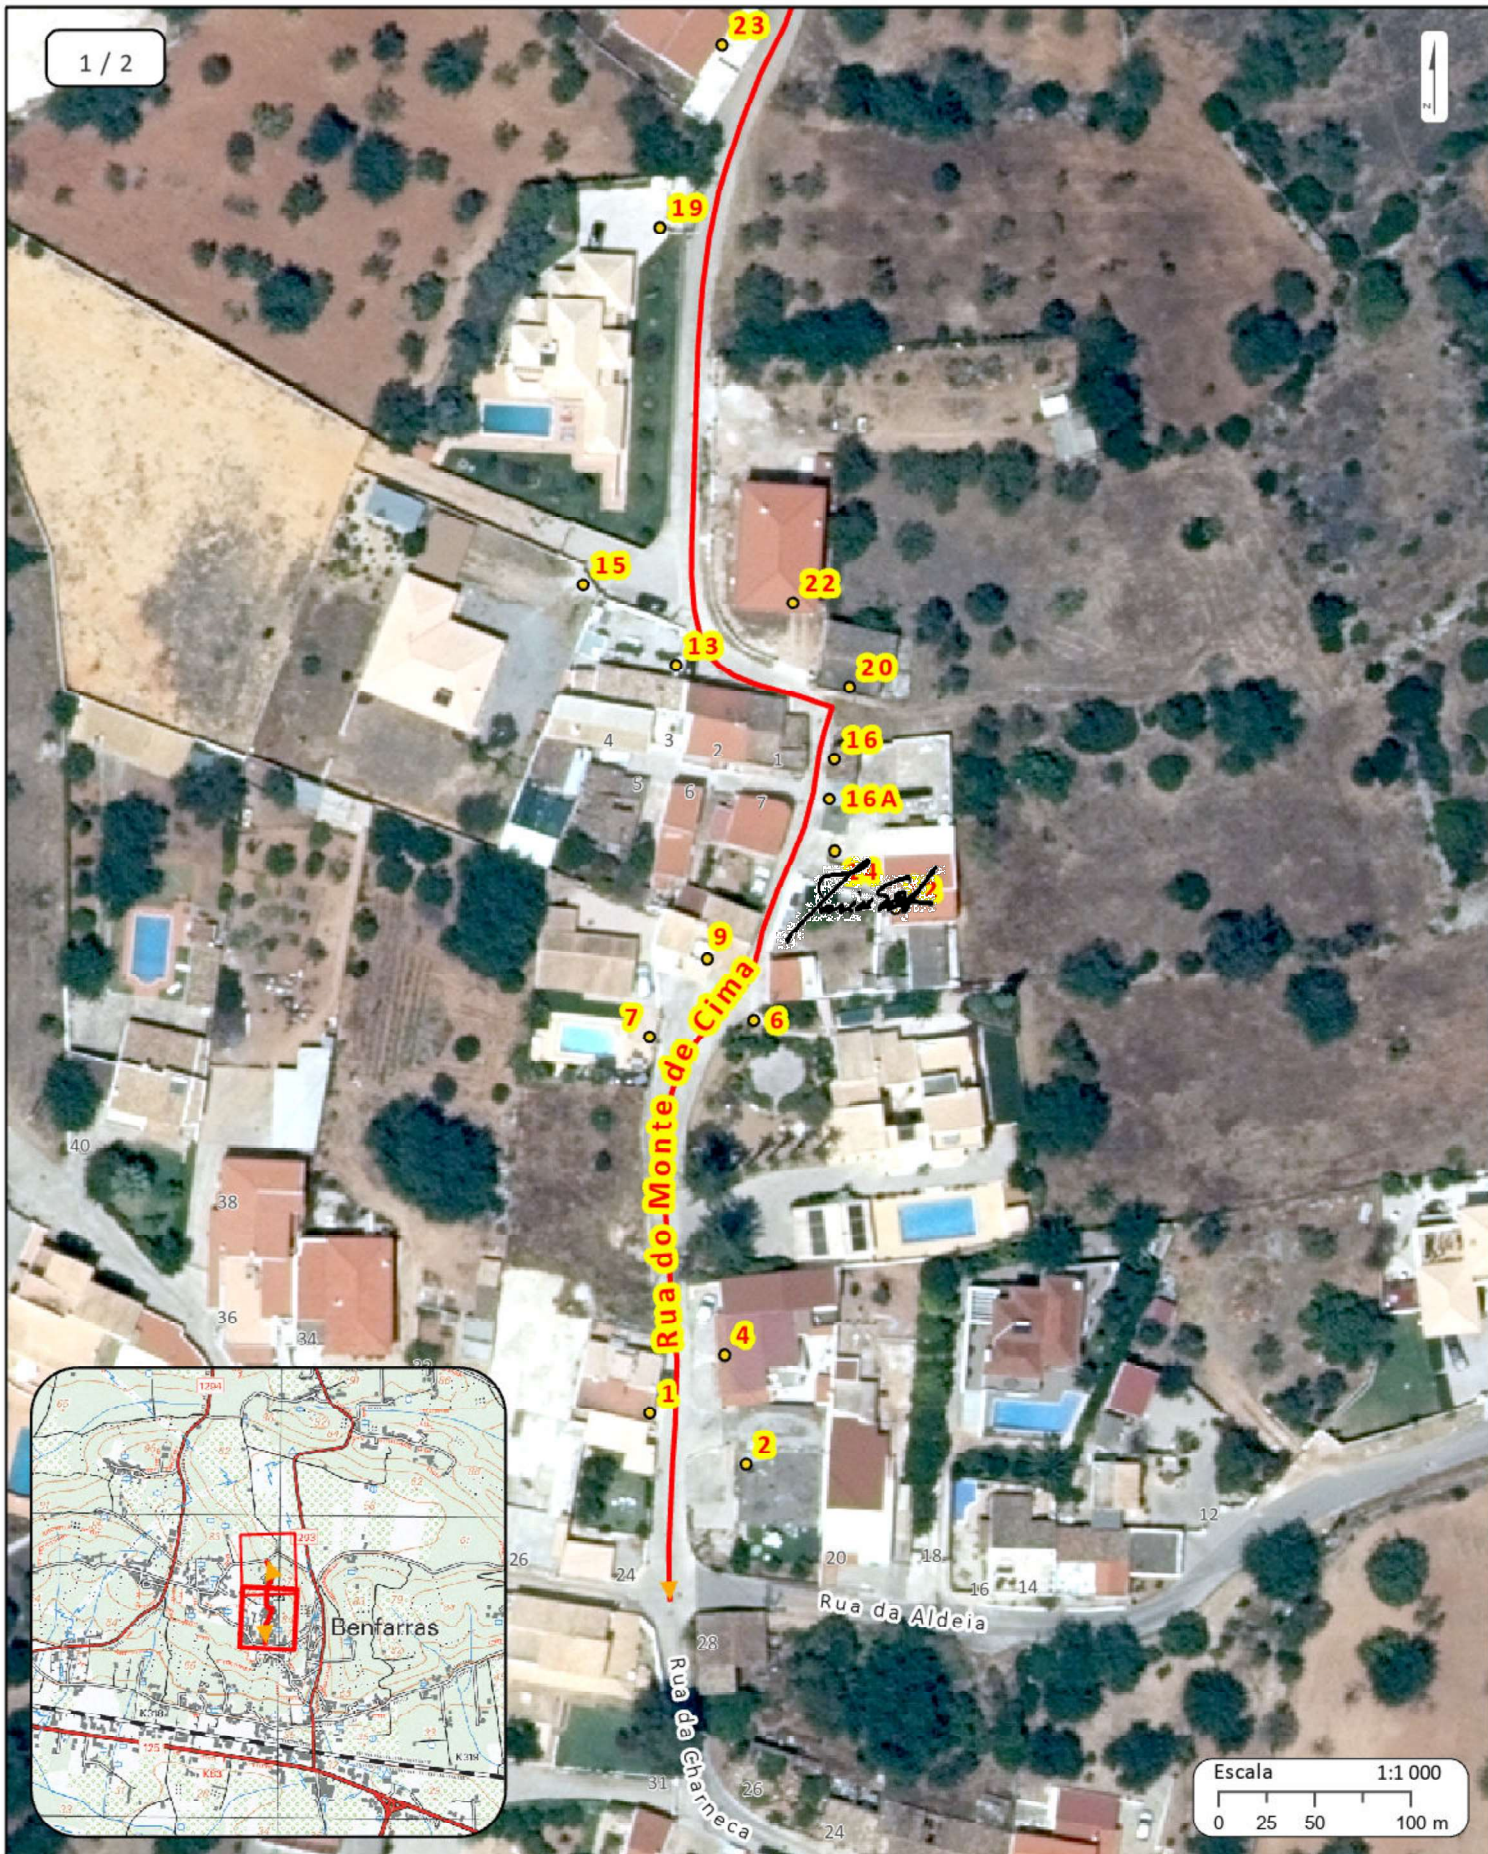

Torna-se público, a atribuição de numeração de polícia na **Rua do Monte de Cima**, inicia na Rua da Aldeia e termina na Estrada de Vale Covo.

Para eventuais pedidos de esclarecimento relativamente à alteração de morada¹ deverão ser contactados os serviços da respetiva Junta de Freguesia, que colaboram com a Câmara Municipal nesta matéria.

GEOLULÉ
SIG Municipal

MAPA DE TOPONÍMIA / Nº POLÍCIA

(x;y): 857,22E ; 282632,76S

(x;y): 1053,55E ; 282877,76S

CÂMARA MUNICIPAL DE LOULÉ

NA RUA DO MONTE DE CIMA

MAPA DE TOPONÍMIA / Nº POLÍCIA

(x;y): 857,26E ; 282453,5S

2 / 2

(x;y): 1053,58E ; 282698,5S

CÂMARA MUNICIPAL DE LOULÉ

RUA DO MONTE DE CIMA

GEOLULÉ

SIG Municipal

MAPA DE TOPONÍMIA / Nº POLÍCIA

(x,y): 759,25E ; 282458,05S

(x,y): 1151,25E ; 282948,05S