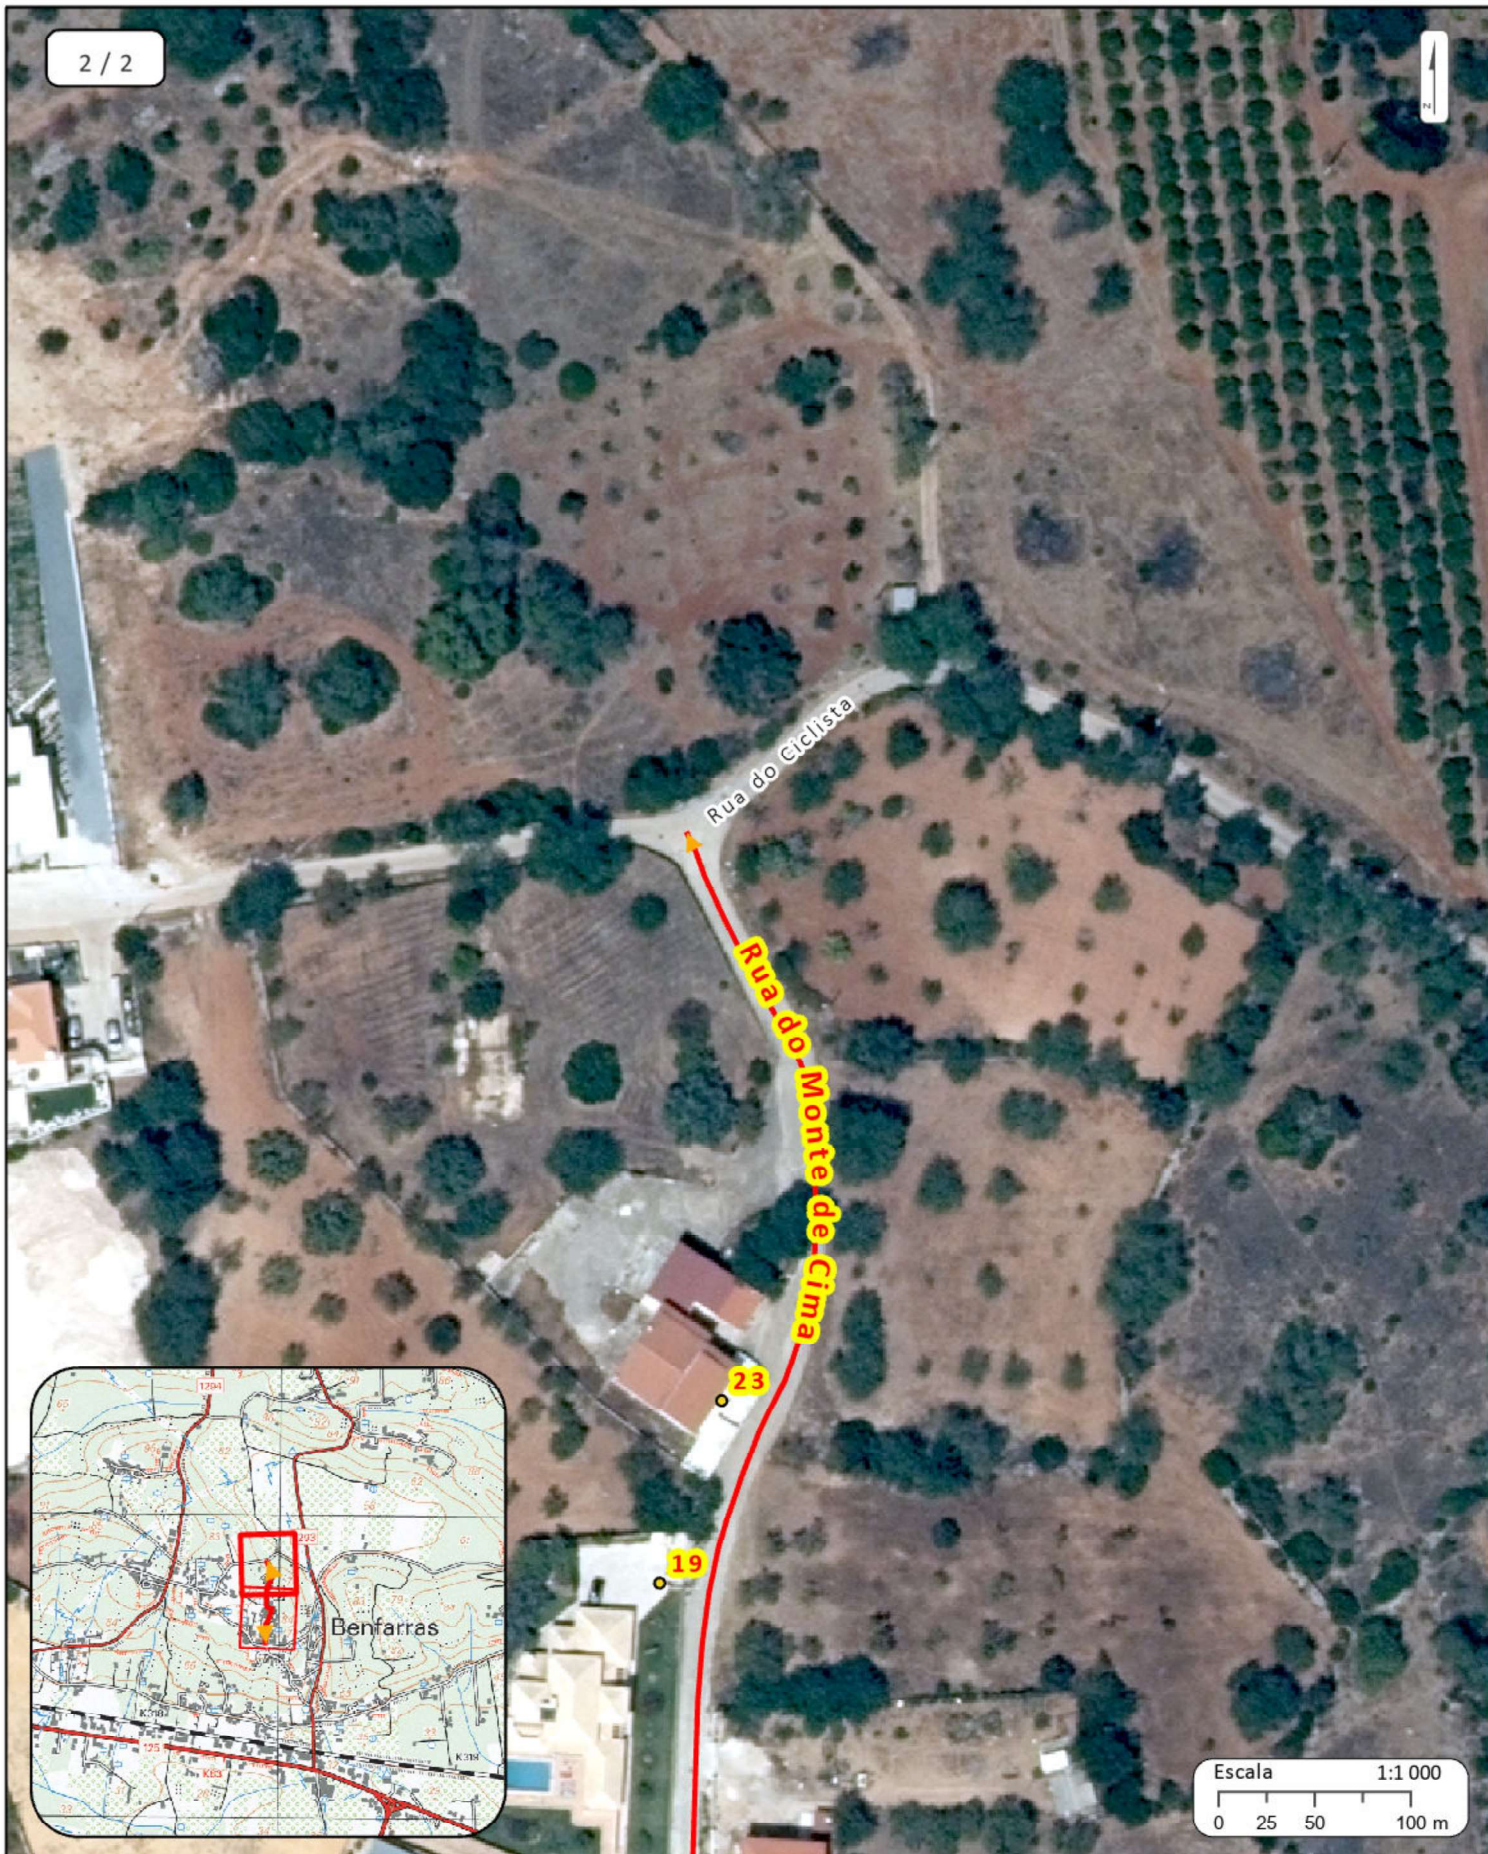

CÂMARA MUNICIPAL DE LOULÉ

NA RUA DO MONTE DE CIMA

MAPA DE TOPONÍMIA / Nº POLÍCIA

(x;y): 857,26E ; 282453,5S

2 / 2