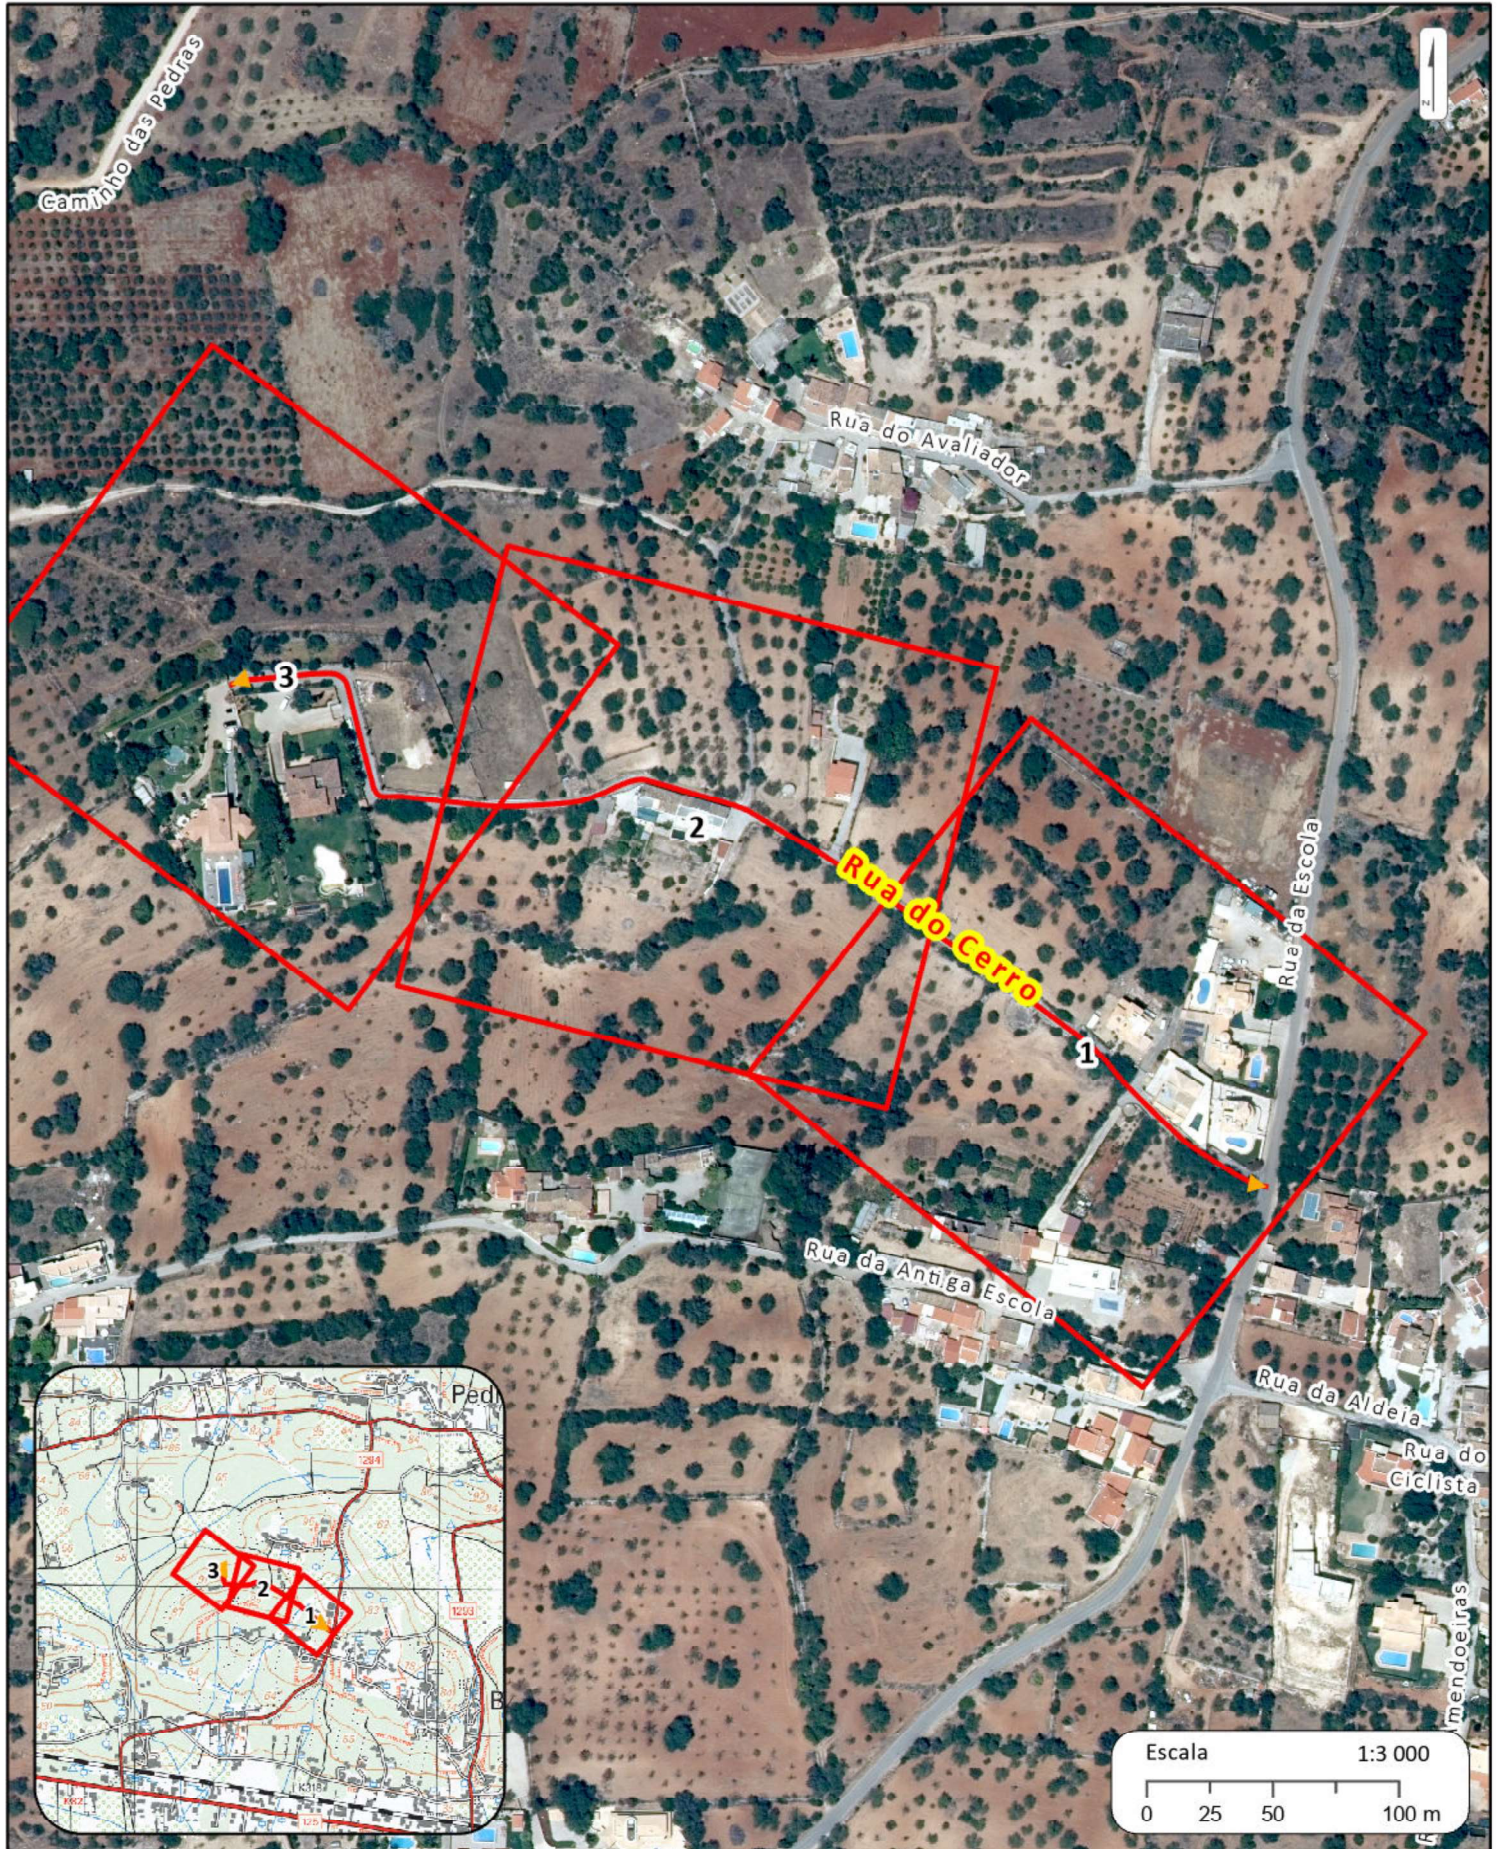

Torna-se público, a atribuição de numeração de polícia na **Rua do Cerro**, inicia na Rua da Escola e termina sem saída.

Para eventuais pedidos de esclarecimento relativamente à alteração de morada¹ deverão ser contactados os serviços da respetiva Junta de Freguesia, que colaboram com a Câmara Municipal nesta matéria.

GEOLULÉ

SIG Municipal

MAPA DE TOPONÍMIA / Nº POLÍCIA

(x;y): 141,49E ; 282084,05S

(x;y): 729,5E ; 282819,05S

CÂMARA MUNICIPAL DE LOULÉ

RUA DO CERRO

GEOLOULÉ
SIG Municipal

MAPA DE TOPONÍMIA / Nº POLÍCIA

(x;y): 471,35E ; 282377,67S

(x;y): 667,68E ; 282622,67S

CÂMARA MUNICIPAL DE LOULÉ

RUA DO CERRO

MAPA DE TOPONÍMIA / Nº POLÍCIA

(x;y): 316,78E ; 282288,08S

(x;y): 513,11E ; 282533,08S

45

vale Covo

Pedra

Ber

Escala 1:1 000

0 25 50 100 m

(x;y): 347,86E ; 282473,66S