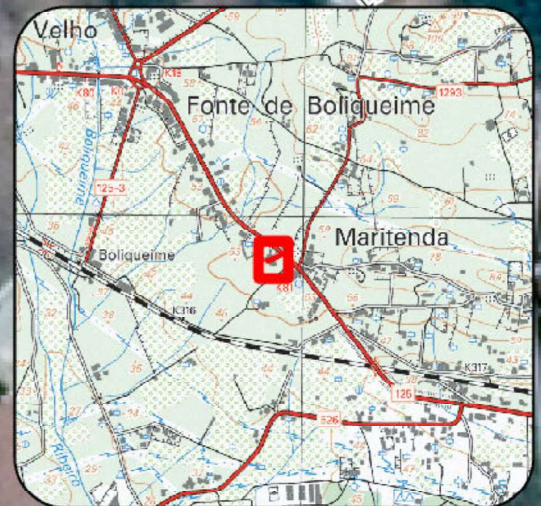

CÂMARA MUNICIPAL DE LOULÉ

Código Postal 8104-001

EDITAL

Atribuição de Topónimo e de Numeração de Polícia

**Freguesia
Boliqeime**

**Lugar
Maritenda**

Em conformidade com o Despacho do dia **26 de abril de 2026**, e nos termos do n.º 1 do art.º 13º do Regulamento Municipal de Toponímia e Numeração de Polícia (RMTNP) n.º 39/2016, de 15 janeiro:

MAPA DE TOPONÍMIA / Nº POLÍCIA

(x;y): 1154,06W ; 282474,67S

(x;y): 1056,06W ; 282597,18S